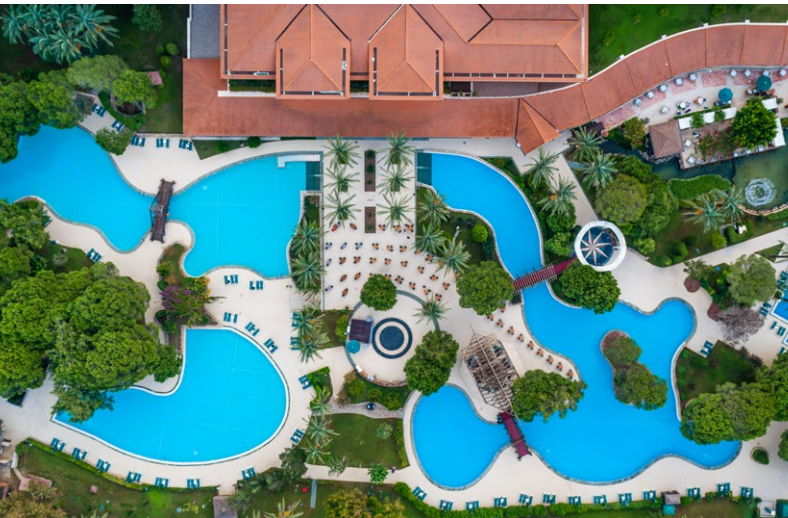

Sezon: YAZ 1 Nisan - 31 Ekim
KIŞ 1 Kasım - 31 Mart
Havaalanı: 15 Km
Şehir Merkezi: 25 Km
Toplam Alan: 93.000 m²
Sahil Durumu: Kumsal
Sahil Uzunluğu: 200 m
Konsept: All Inclusive
C/Out - C/In: C/Out: 12:00 - C/In: 14:00
Geç Ayrılış: Ücretlidir
Evcil Hayvan: Kabul edilmemektedir.
Konuşulan Diller: Türkçe, İngilizce, Almanca, Rusça