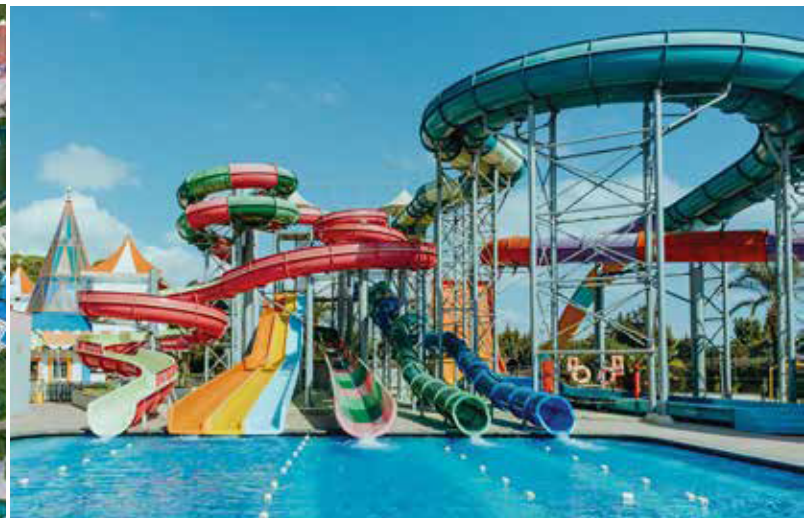

Genel Bilgiler

Adı: IC Hotels Green Palace

Açılış Tarihi: 2003

Renovasyon Tarihi: 2015 Ana Restoran - Odalar
2018 Aquapark - Mini Club - Snack Restoran -
Beach Snack - 2019 Toplantı Salonları - SPA, Lobi -
2022 Sahil, Aloha Beach Bar, Blue Fish,
Red Steak & Wine, IC Cafe, Sofra Restaurant
Kategori: 5 Yıldız

Adres: Kundu Mahallesi Yaşar Sobutay Caddesi
No:432 Aksu / Antalya / TÜRKİYE

Telefon: +90 (242) 431 21 21

Faks: +90 (242) 431 24 44

Web Sitesi: www.ichotels.com.tr

Satış: sales@ichotels.com.tr

Rezervasyon: reservation@ichotels.com.tr

Kredi Kartları: VISA - MasterCard -EuroCard - Amex

Sezon: YAZ 1 Nisan - 31 Ekim

KIŞ 1 Kasım - 31 Mart

Havaalanı: 15 Km

Şehir Merkezi: 25 Km

Toplam Alan: 93.000 m²

Sahil Durumu: Kumsal

Sahil Uzunluğu: 200 m

Konsept: Ultra All Inclusive

C/Out - C/In: C/Out: 12:00 - C/In: 14:00

Geç Ayrılış: Ücretlidir

Evcil Hayvan: Kabul edilmemektedir.

Konuşulan Diller: Türkçe, İngilizce, Almanca, Rusça